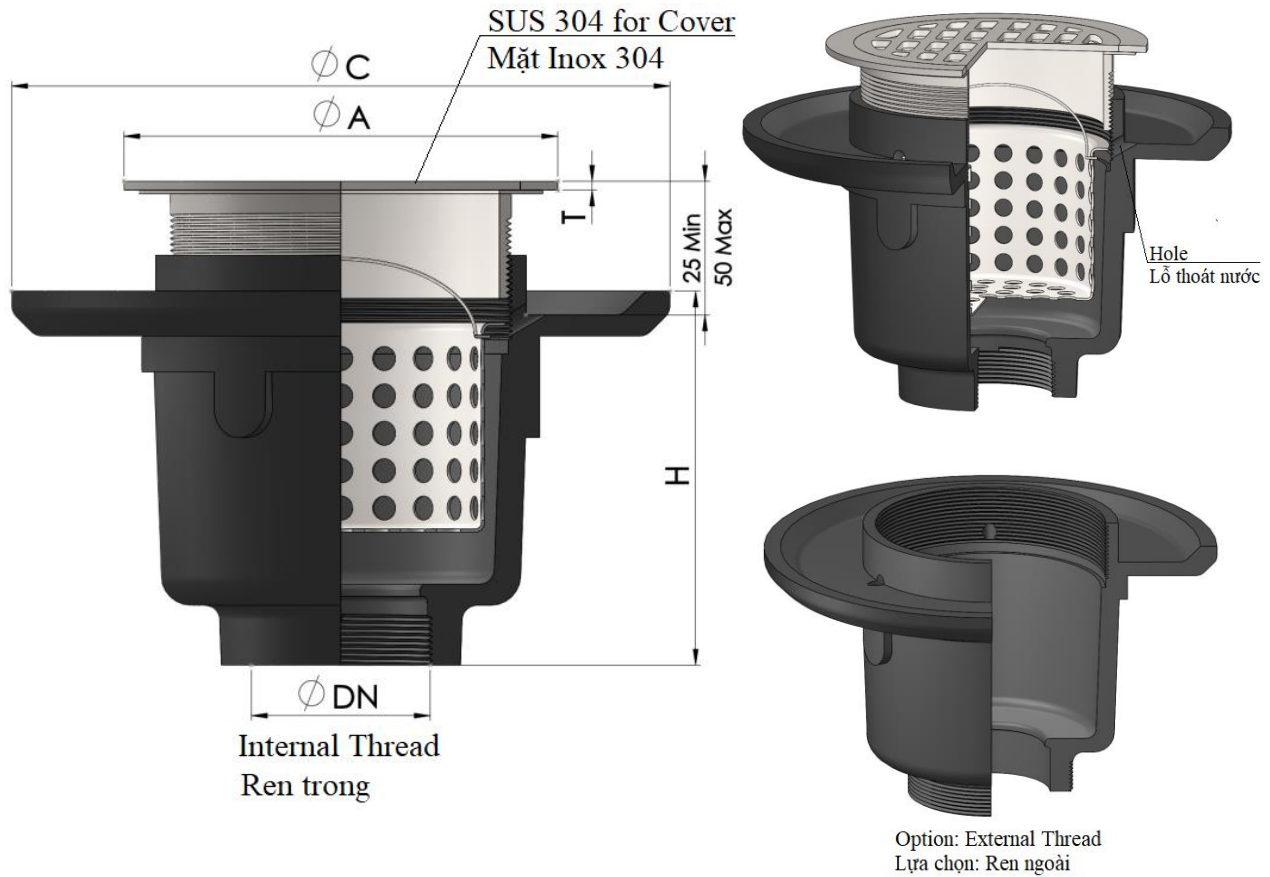

**MODEL T5B-F**

**Materials:** Cast Iron for Body, SUS304 for Cover

**Vật liệu:** Thân Gang, Mặt Inox 304

**MODEL T5B-F**

**FLOOR DRAIN**

Pipe Size Kích thước ống	A	C	H	T
(DN) (In)	(mm)	(mm)	(mm)	(mm)
DN50 2	145	220	125	3.0
DN65 2 1/2	145	220	125	3.0
DN80 3	200	300	150	3.0
DN100 4	200	300	150	3.0
DN125 5	350	450	180	3.0
DN150 6	350	450	180	3.0